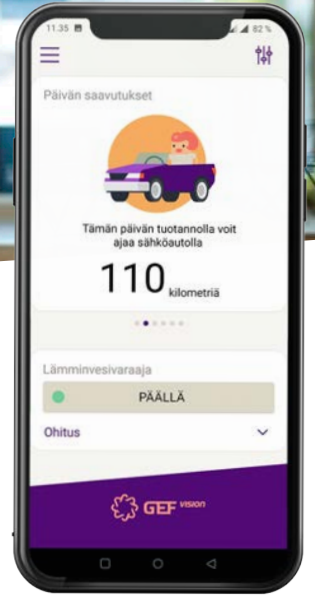

GEF

Eniten hyötyä auringosta

Aurinko on erinomainen energianlähde, joka tuottaa sähköä Suomessakin alkukeväästä loppusyksyyn – yhtä paljon kuin Keski-Euroopassa. Aurinkosähkön tuotanto onkin tuplaantunut vuosittain Suomessa. Hyödynnä sinäkin auringon ilmainen energia. Se on puhdasta, uusiutuvaa energiaa, jonka tuottamisesta kiittää maapallon lisäksi oma kukkarosi. Valitse vaivaton ja kestävä voimalaratkaisu, joka antaa sinulle auringosta eniten hyötyä ja parhaimman tuoton.